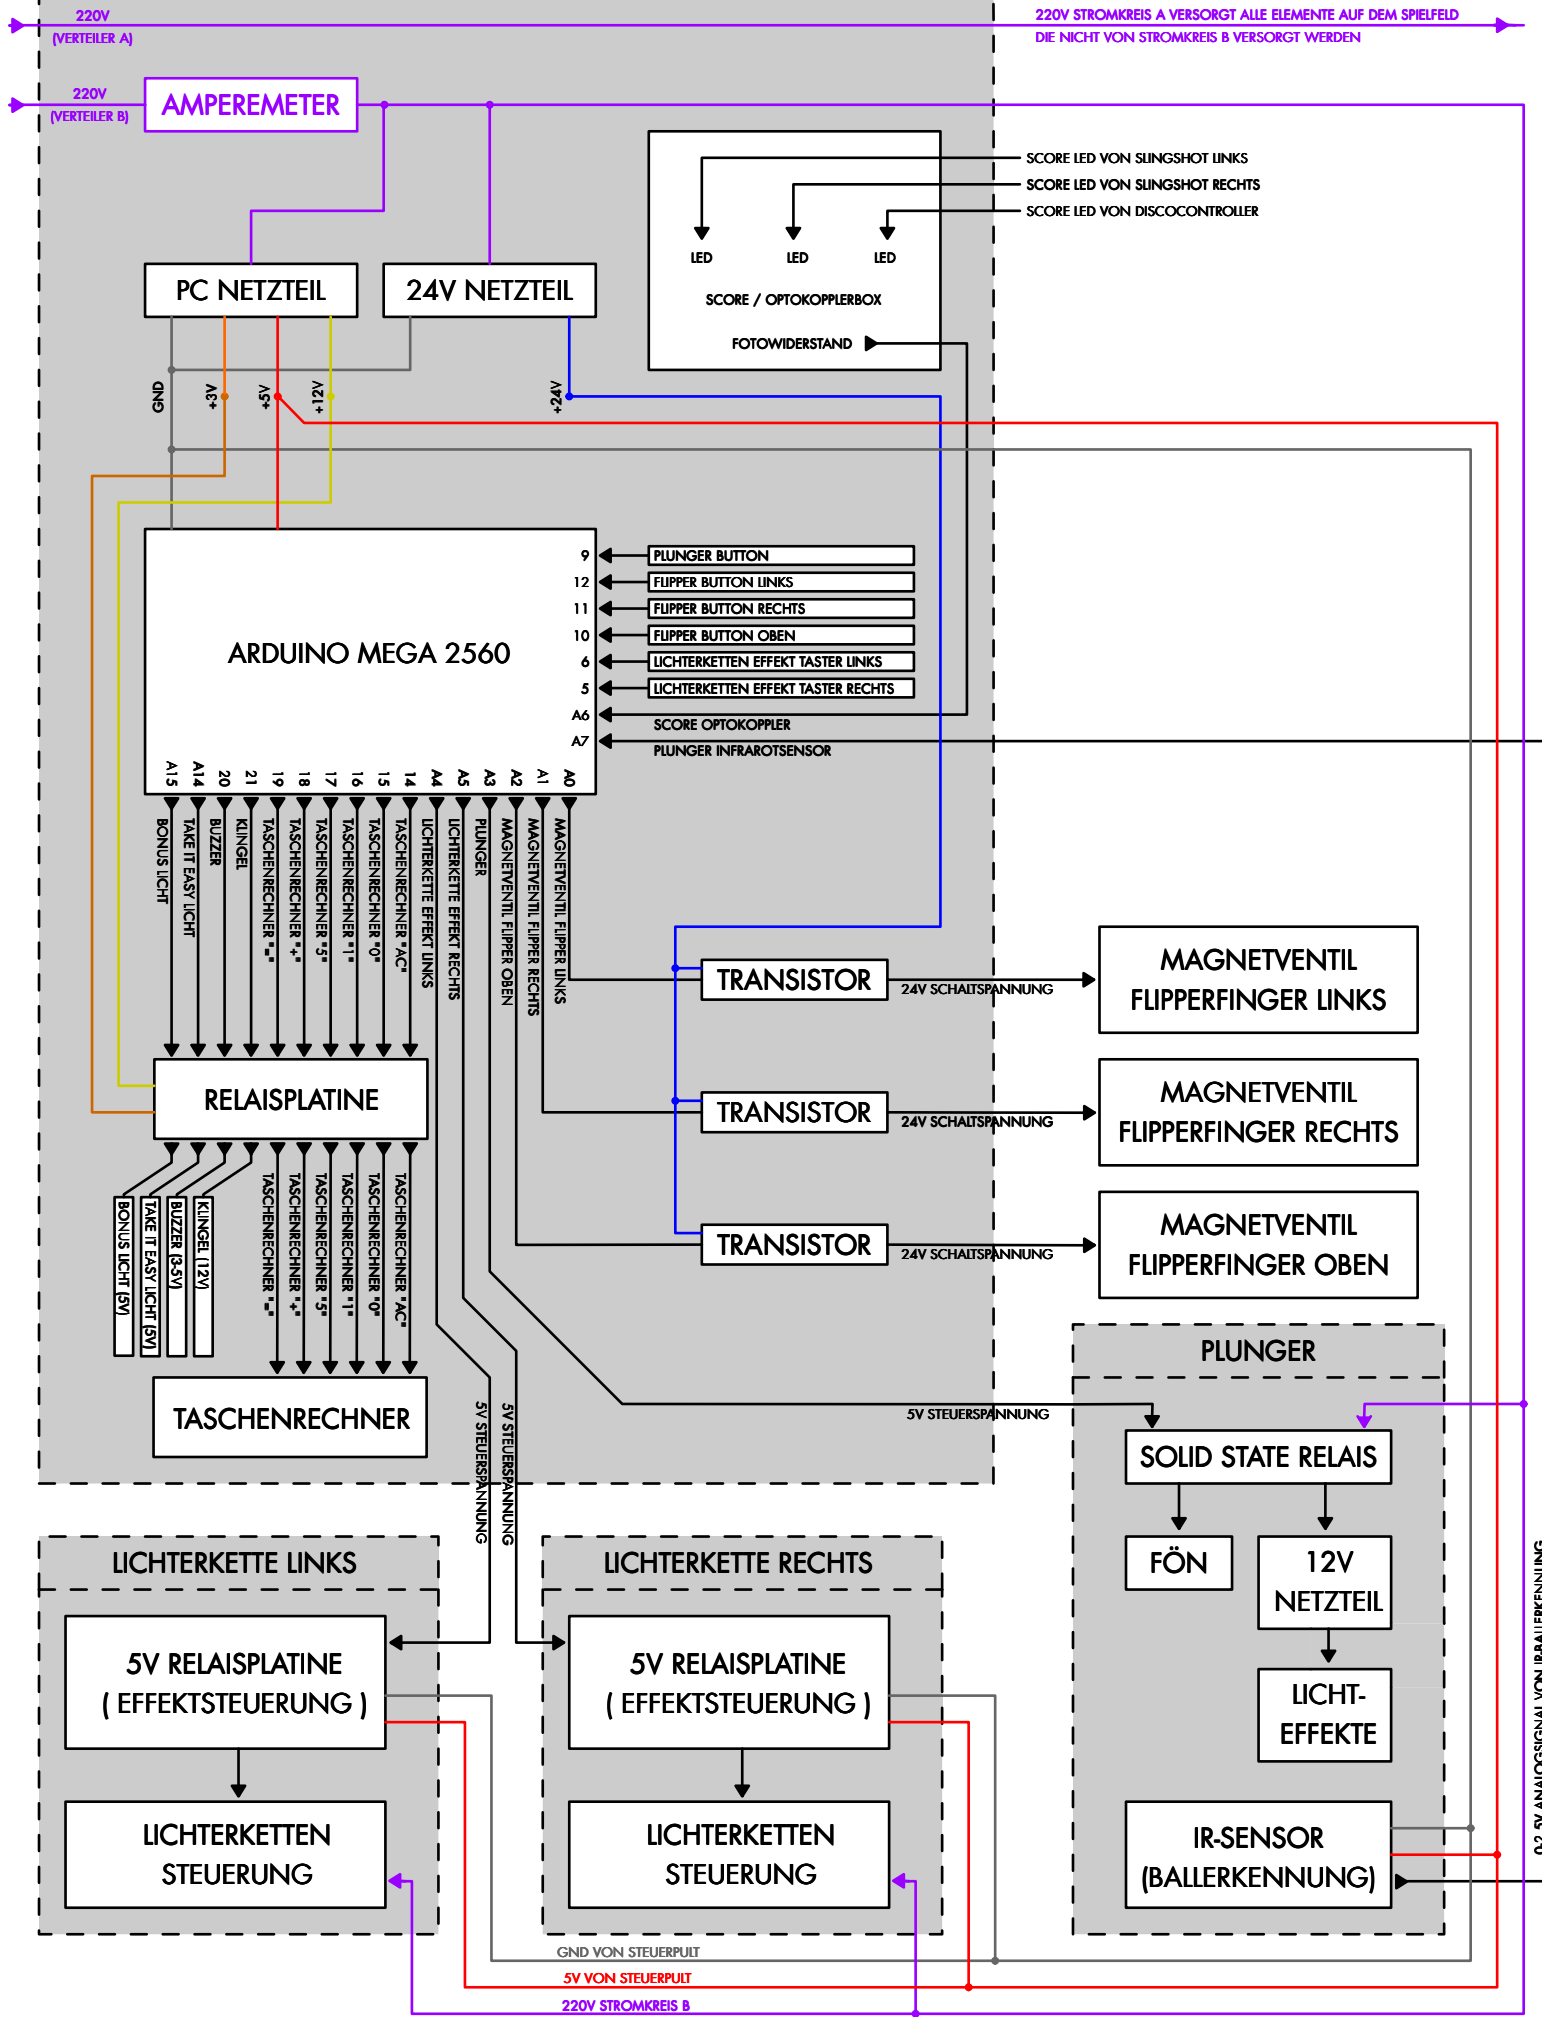

# BLOCKSCHALTBILD

NIKLAS ROY / 22.4.2015

# STEUERPULT

# DISCO CONTROLLER

### RELAISBOARD IN STEUERPULT

RELAIS:	FUNKTION:
1	TASCHENRECHNER "AC"
2	TASCHENRECHNER "0"
3	TASCHENRECHNER "1"
4	TASCHENRECHNER "5"
5	TASCHENRECHNER "+"
6	TASCHENRECHNER "="
7	KLINGEL
8	SUMMER