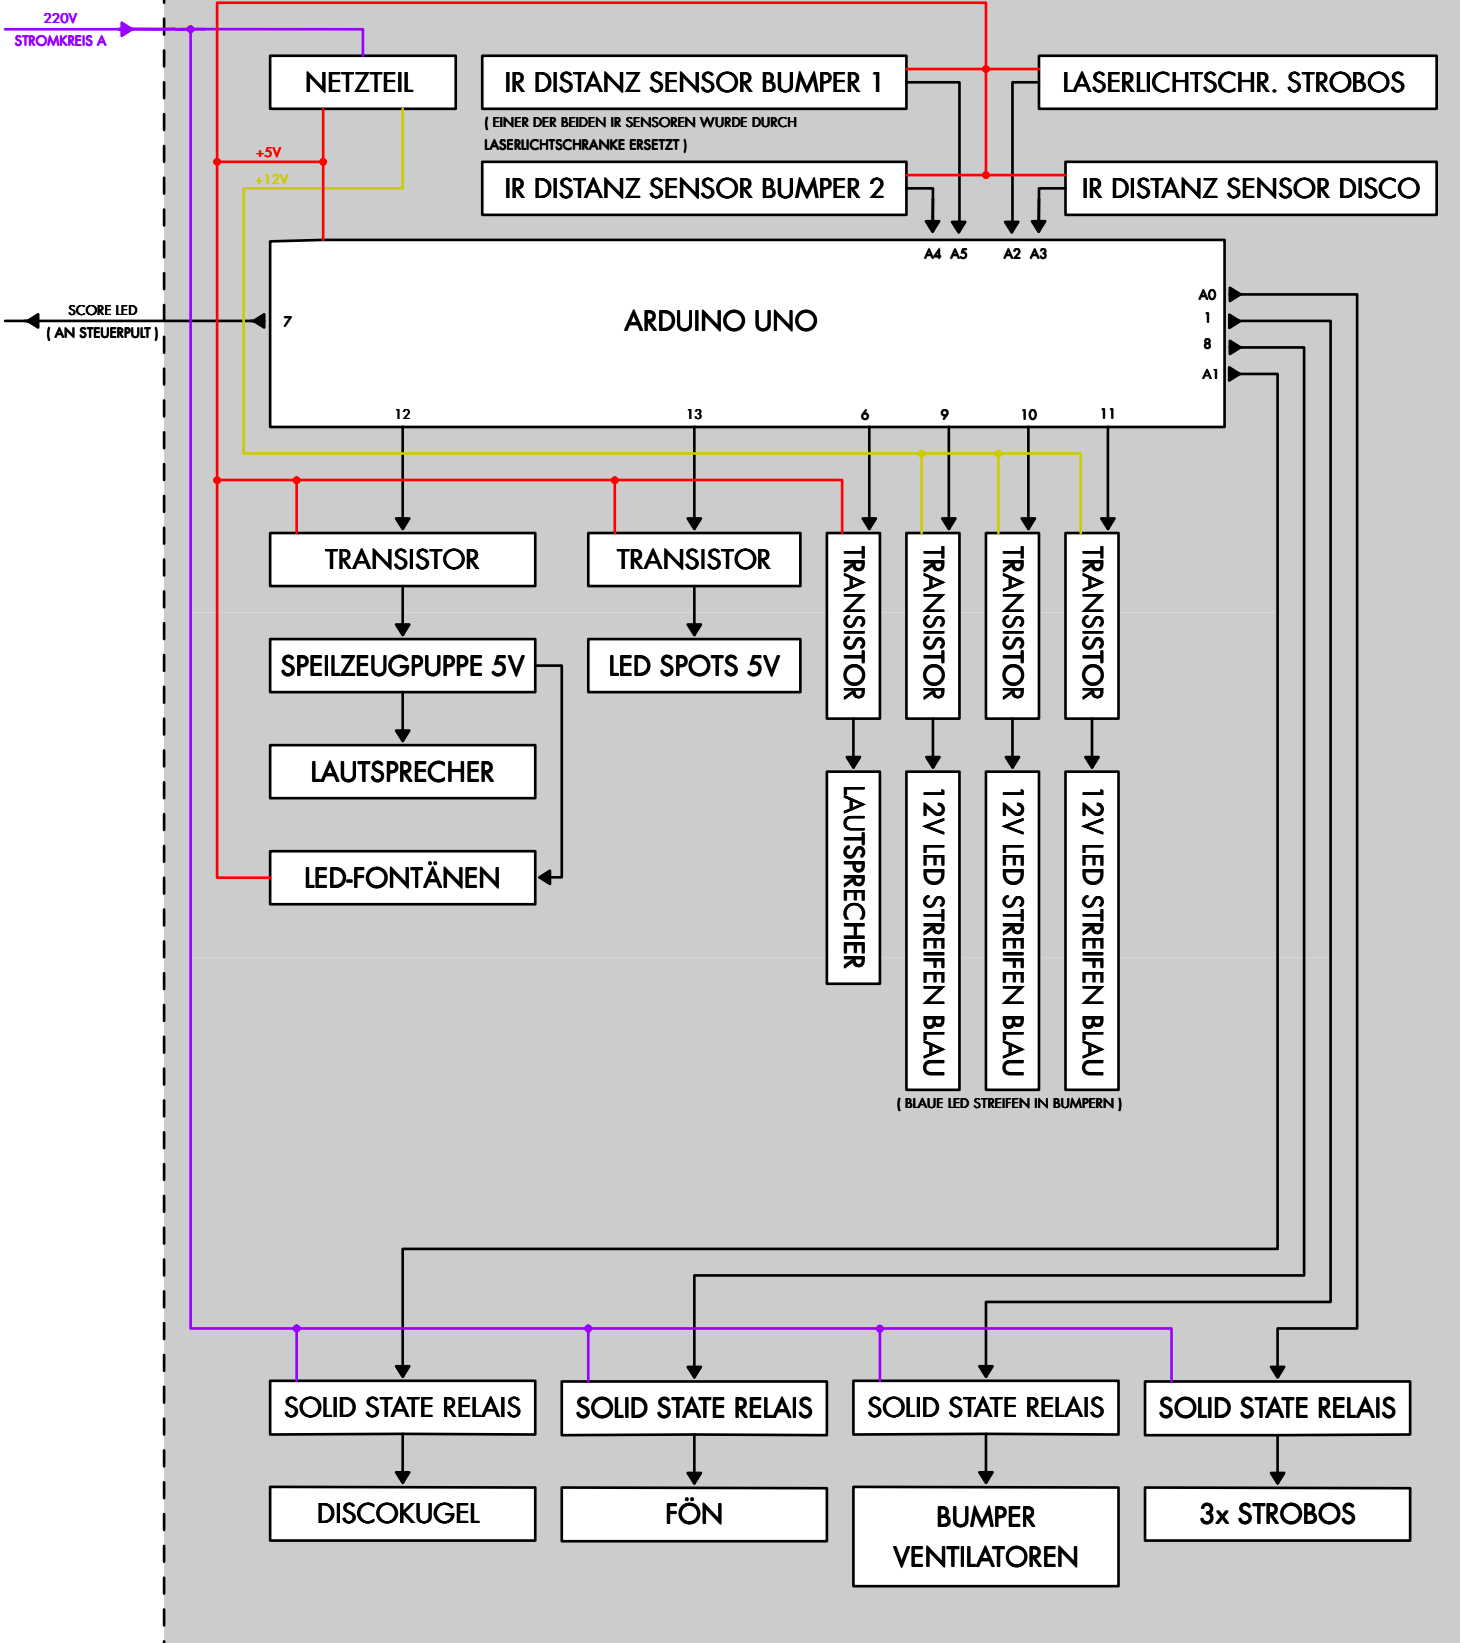

# STEUERPULT

# DISCO CONTROLLER

### RELAISBOARD IN STEUERPULT

RELAIS:	FUNKTION:
1	TASCHENRECHNER "AC"
2	TASCHENRECHNER "0"
3	TASCHENRECHNER "1"
4	TASCHENRECHNER "5"
5	TASCHENRECHNER "+"
6	TASCHENRECHNER "="
7	KLINGEL
8	SUMMER