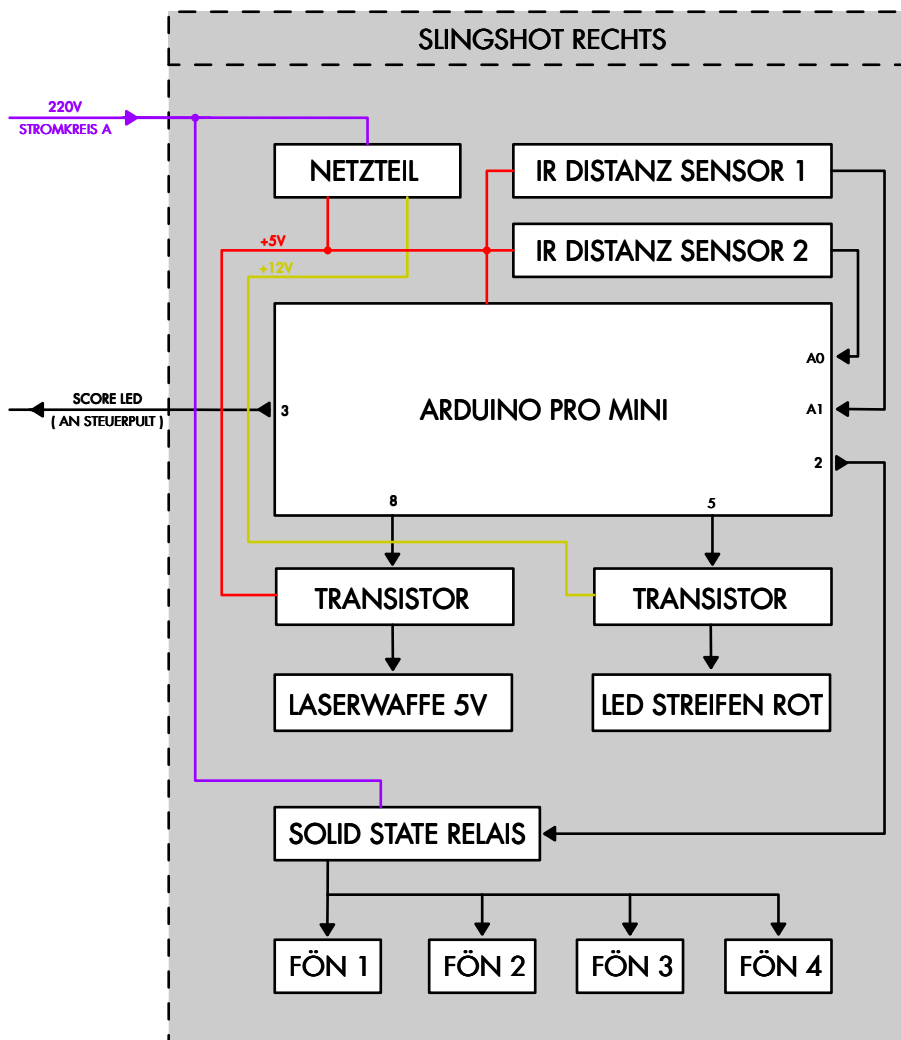

# STEUERPULT

# DISCO CONTROLLER

### RELAISBOARD IN STEUERPULT

RELAIS:	FUNKTION:
1	TASCHENRECHNER "AC"
2	TASCHENRECHNER "0"
3	TASCHENRECHNER "1"
4	TASCHENRECHNER "5"
5	TASCHENRECHNER "+"
6	TASCHENRECHNER "="
7	KLINGEL
8	SUMMER

# CONTROLLER UND SENSOREN AUF DEM SPIELFELD