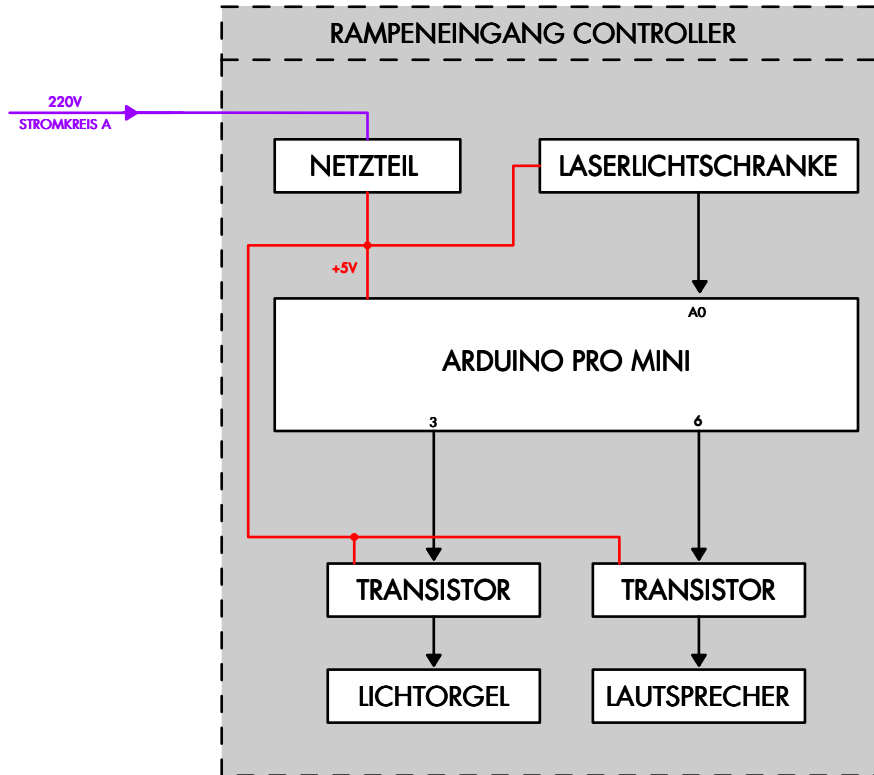

# STEUERPULT

# DISCO CONTROLLER

### RELAISBOARD IN STEUERPULT

RELAIS:	FUNKTION:
1	TASCHENRECHNER "AC"
2	TASCHENRECHNER "0"
3	TASCHENRECHNER "1"
4	TASCHENRECHNER "5"
5	TASCHENRECHNER "+"
6	TASCHENRECHNER "="
7	KLINGEL
8	SUMMER