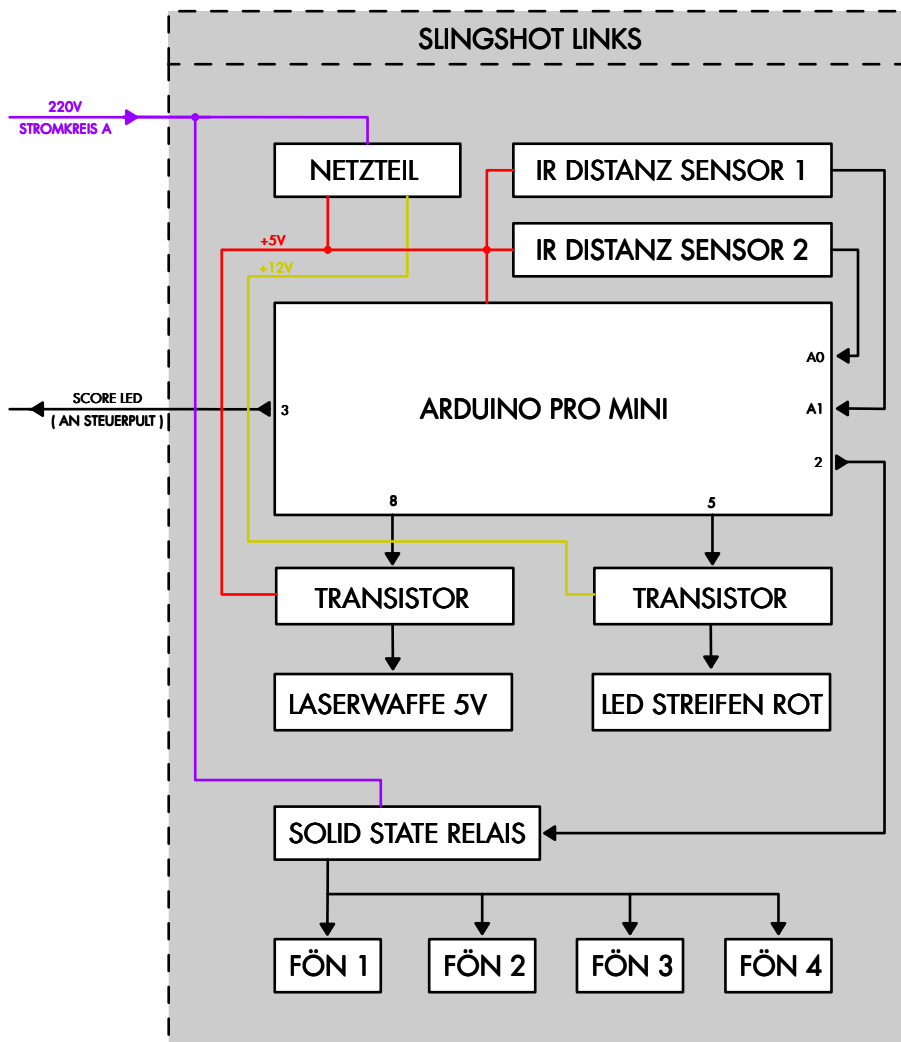

# STEUERPULT

# DISCO CONTROLLER

### RELAISBOARD IN STEUERPULT

RELAIS:	FUNKTION:
1	TASCHENRECHNER "AC"
2	TASCHENRECHNER "0"
3	TASCHENRECHNER "1"
4	TASCHENRECHNER "5"
5	TASCHENRECHNER "+"
6	TASCHENRECHNER "="
7	KLINGEL
8	SUMMER

# CONTROLLER UND SENSOREN AUF DEM SPIELFELD